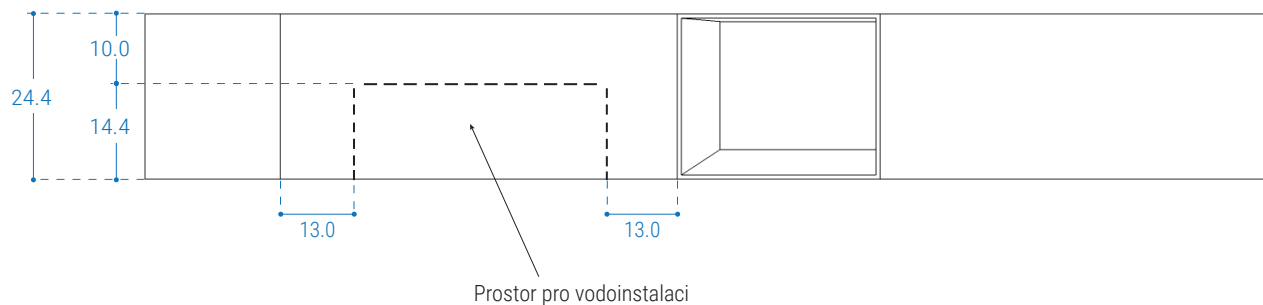

NUTNÉ PŘÍSLUŠENSTVÍ:

Nábytkový sifon
Boční panely (str. 10)
Horní deska (str. 10)