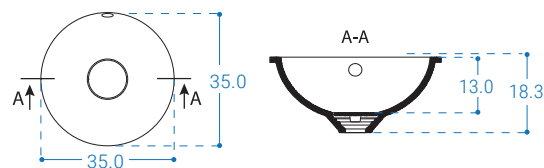

CP7210 S přepadem a corianovou krytkou odtokové soustavy.
Otvor na baterii v desce - POUZE MIMO OSU UMYVADLA
Glacier White.