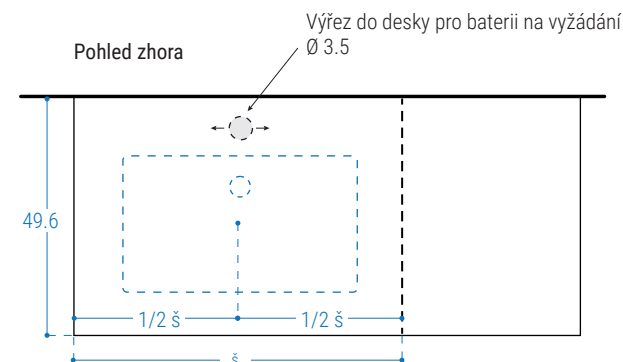

NUTNÉ PŘÍSLUŠENSTVÍ:

Nábytkový sifon
Boční panely (str. 10)
Horní deska (str. 10)

IV. VÝŠKA 16 CM

SKŘÍŇKY POD UMYVADLO | hloubka 49.6 cm

- 2** SKŘÍŇKA POD UMYVADLO S VÝSUVNÝM KONTEJNEREM
možné varianty: š 58.8 cm | š 68.8 cm | š 78.8 cm | š 88.8 cm
variabilní šířka: 58,8 - 88,8 cm

VARIANTA DO ROHU

VARIANTA DO NIKY

VARIANTA SE SAMOSTATNOU DESKOU A SPODNÍMI SKŘÍŇKAMI

VARIANTA DVOU SESTAV SKŘÍŇĚK NAD SEBOU

B) DESKY PRO UMYVADLA

I. KRYCÍ DESKY Délka desky 60 - 240 cm (nutný přesah desky 1 mm z každé strany)

i. PRO UMYVADLA NA POLOŽENÍ

Výřez pro umyvadlo vždy na střed skříňky.
Jiný výřez pro umyvadlo na objednávku dle dodané šablony.

ii. S INTEGROVANÝM UMYVADLEM

II. SAMOSTATNÉ DESKY PRO UMYVADLA

i. PRO UMYVADLA NA POLOŽENÍ