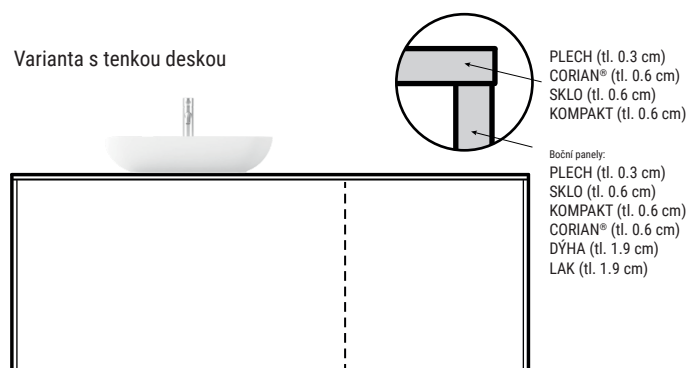

NUTNÉ PŘÍSLUŠENSTVÍ:

Nábytkový sifon
Boční panely (str. 10)
Horní deska (str. 10)

IV. VÝŠKA 16 CM

SKŘÍŇKY POD UMYVADLO | hloubka 49.6 cm

- 2** SKŘÍŇKA POD UMYVADLO S VÝSUVNÝM KONTEJNEREM
možné varianty: š 58.8 cm | š 68.8 cm | š 78.8 cm | š 88.8 cm
variabilní šířka: 58,8 - 88,8 cm

SPODNÍ DOPLŇKOVÉ SKŘÍŇKY | hloubka 49.6 cm

- 1** OTEVŘENÁ SKŘÍŇKA Z BOKU
š 20 cm (nahrazuje boční panel)
- 3** SKŘÍŇKA S VÝSUVNÝM KONTEJNEREM
možné varianty: š 30.0 cm | š 40.0 cm

NUTNÉ PŘÍSLUŠENSTVÍ:

Nábytkový sifon
Boční panely (str. 10)
Horní deska (str. 10)

VARIANTA DO ROHU

VARIANTA DO NIKY

VARIANTA SE SAMOSTATNOU DESKOU A SPODNÍMI SKŘÍŇKAMI

VARIANTA DVOU SESTAV SKŘÍŇĚK NAD SEBOU

B) DESKY PRO UMYVADLA

I. KRYCÍ DESKY Délka desky 60 - 240 cm (nutný přesah desky 1 mm z každé strany)

i. PRO UMYVADLA NA POLOŽENÍ

Výřez pro umyvadlo vždy na střed skříňky.
Jiný výřez pro umyvadlo na objednávku dle dodané šablony.

ii. S INTEGROVANÝM UMYVADLEM

II. SAMOSTATNÉ DESKY PRO UMYVADLA

i. PRO UMYVADLA NA POLOŽENÍ