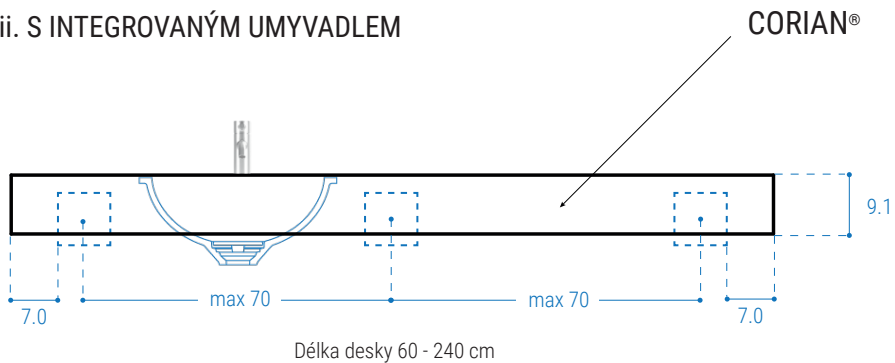

VARIANTA DO ROHU

VARIANTA DO NIKY

VARIANTA SE SAMOSTATNOU DESKOU A SPODNÍMI SKŘÍŇKAMI

VARIANTA DVOU SESTAV SKŘÍŇĚK NAD SEBOU

B) DESKY PRO UMYVADLA

I. KRYCÍ DESKY Délka desky 60 - 240 cm (nutný přesah desky 1 mm z každé strany)

i. PRO UMYVADLA NA POLOŽENÍ

Výřez pro umyvadlo vždy na střed skříňky.
Jiný výřez pro umyvadlo na objednávku dle dodané šablony.

ii. S INTEGROVANÝM UMYVADLEM

II. SAMOSTATNÉ DESKY PRO UMYVADLA

i. PRO UMYVADLA NA POLOŽENÍ

ii. S INTEGROVANÝM UMYVADLEM

Jiný výřez pro umyvadlo na objednávku dle dodané šablony.

INTEGROVANÁ CORIANOVÁ UMYVADLA

CS7120 S přepadem.
Otvor na baterii za umyvadlem LZE pouze
pro variantu se silnou deskou (9.1 cm)
Glacier White.