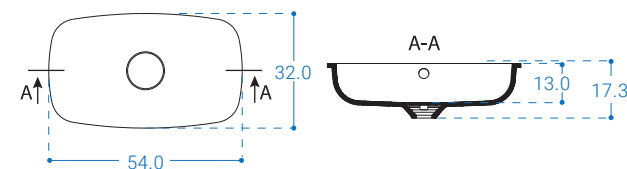

CS7610 S přepadem a corianovou krytkou odtokové soustavy.
Otvor na baterii za umyvadlem LZE pouze
pro variantu se silnou deskou (9.1 cm)
Glacier White.