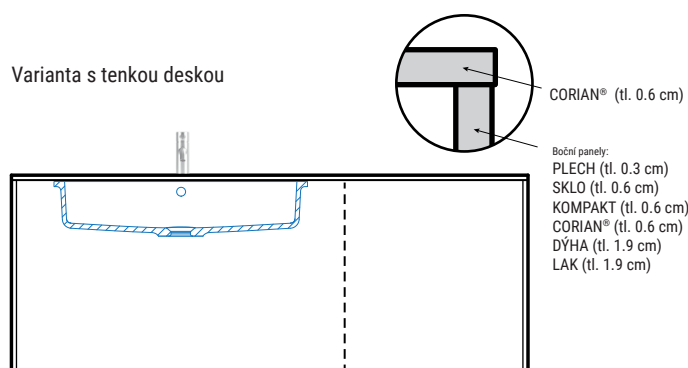

NUTNÉ PŘÍSLUŠENSTVÍ:

Nábytkový sifon
Boční panely (str. 10)
Horní deska (str. 10)

IV. VÝŠKA 16 CM

SKŘÍŇKY POD UMYVADLO | hloubka 49.6 cm

- 2** SKŘÍŇKA POD UMYVADLO S VÝSUVNÝM KONTEJNEREM
možné varianty: š 58.8 cm | š 68.8 cm | š 78.8 cm | š 88.8 cm
variabilní šířka: 58,8 - 88,8 cm

SPODNÍ DOPLŇKOVÉ SKŘÍŇKY | hloubka 49.6 cm

- 1** OTEVŘENÁ SKŘÍŇKA Z BOKU
š 20 cm (nahrazuje boční panel)
- 3** SKŘÍŇKA S VÝSUVNÝM KONTEJNEREM
možné varianty: š 30.0 cm | š 40.0 cm

NUTNÉ PŘÍSLUŠENSTVÍ:

Nábytkový sifon
Boční panely (str. 10)
Horní deska (str. 10)

VARIANTA DO ROHU

VARIANTA DO NIKY

VARIANTA SE SAMOSTATNOU DESKOU A SPODNÍMI SKŘÍŇKAMI

VARIANTA DVOU SESTAV SKŘÍŇĚK NAD SEBOU

B) DESKY PRO UMYVADLA

I. KRYCÍ DESKY Délka desky 60 - 240 cm (nutný přesah desky 1 mm z každé strany)

i. PRO UMYVADLA NA POLOŽENÍ

Výřez pro umyvadlo vždy na střed skříňky.
Jiný výřez pro umyvadlo na objednávku dle dodané šablony.

ii. S INTEGROVANÝM UMYVADLEM

II. SAMOSTATNÉ DESKY PRO UMYVADLA

i. PRO UMYVADLA NA POLOŽENÍ