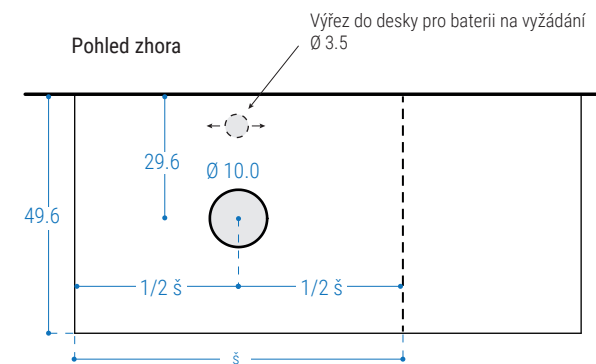

NUTNÉ PŘÍSLUŠENSTVÍ:

Nábytkový sifon
Boční panely (str. 10)
Horní deska (str. 10)

IV. VÝŠKA 16 CM

SKŘÍŇKY POD UMYVADLO | hloubka 49.6 cm

- 2** SKŘÍŇKA POD UMYVADLO S VÝSUVNÝM KONTEJNEREM
možné varianty: š 58.8 cm | š 68.8 cm | š 78.8 cm | š 88.8 cm
variabilní šířka: 58,8 - 88,8 cm

VARIANTA DO ROHU

VARIANTA DO NIKY

VARIANTA SE SAMOSTATNOU DESKOU A SPODNÍMI SKŘÍŇKAMI

VARIANTA DVOU SESTAV SKŘÍŇĚK NAD SEBOU

B) DESKY PRO UMYVADLA

I. KRYCÍ DESKY Délka desky 60 - 240 cm (nutný přesah desky 1 mm z každé strany)

i. PRO UMYVADLA NA POLOŽENÍ

Výřez pro umyvadlo vždy na střed skříňky.
Jiný výřez pro umyvadlo na objednávku dle dodané šablony.

ii. S INTEGROVANÝM UMYVADLEM

II. SAMOSTATNÉ DESKY PRO UMYVADLA

i. PRO UMYVADLA NA POLOŽENÍ