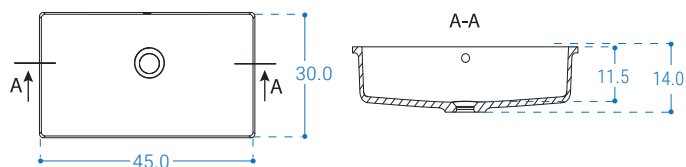

CS7110 S přepadem.
Otvor na baterii v desce - LZE
Glacier White.