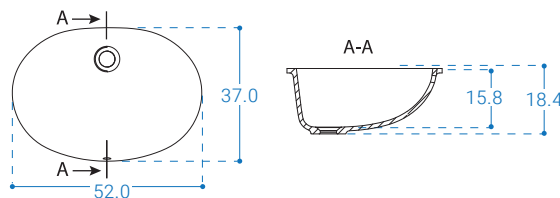

C815 S přepadem.
Otvor na baterii za umyvadlem LZE pouze
pro variantu se silnou deskou (9.1 cm)
Glacier White.