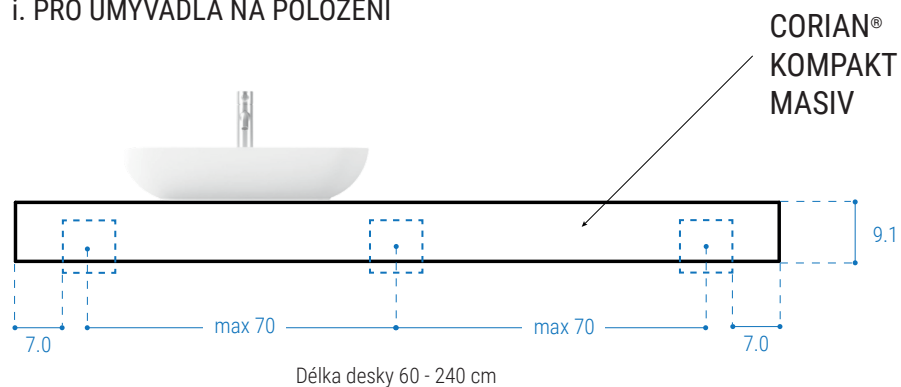

NUTNÉ PŘÍSLUŠENSTVÍ:

Nábytkový sifon
Boční panely (str. 10)
Horní deska (str. 10)

IV. VÝŠKA 16 CM

SKŘÍŇKY POD UMYVADLO | hloubka 49.6 cm

- 2** SKŘÍŇKA POD UMYVADLO S VÝSUVNÝM KONTEJNEREM
možné varianty: š 58.8 cm | š 68.8 cm | š 78.8 cm | š 88.8 cm
variabilní šířka: 58,8 - 88,8 cm

VARIANTA DO ROHU

VARIANTA DO NIKY

VARIANTA SE SAMOSTATNOU DESKOU A SPODNÍMI SKŘÍŇKAMI

VARIANTA DVOU SESTAV SKŘÍŇĚK NAD SEBOU

B) DESKY PRO UMYVADLA

I. KRYCÍ DESKY Délka desky 60 - 240 cm (nutný přesah desky 1 mm z každé strany)

i. PRO UMYVADLA NA POLOŽENÍ

Výřez pro umyvadlo vždy na střed skříňky.
Jiný výřez pro umyvadlo na objednávku dle dodané šablony.

ii. S INTEGROVANÝM UMYVADLEM

II. SAMOSTATNÉ DESKY PRO UMYVADLA

i. PRO UMYVADLA NA POLOŽENÍ

ii. S INTEGROVANÝM UMYVADLEM

Jiný výřez pro umyvadlo na objednávku dle dodané šablony.

INTEGROVANÁ CORIANOVÁ UMYVADLA

CS7120 S přepadem.
Otvor na baterii za umyvadlem LZE pouze
pro variantu se silnou deskou (9.1 cm)
Glacier White.