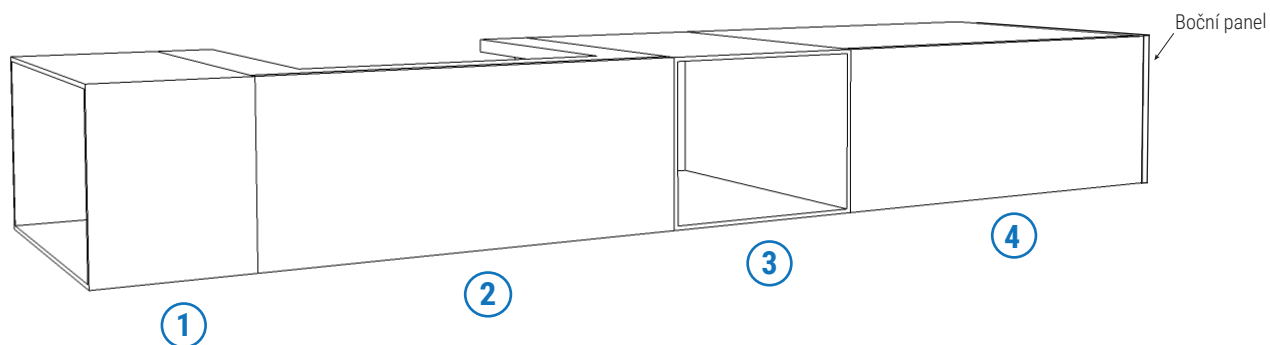

NUTNÉ PŘÍSLUŠENSTVÍ:

Nábytkový sifon
Boční panely (str. 10)
Horní deska (str. 10)

II. VÝŠKA 35 CM

SKŘÍŇKY POD UMYVADLO | hloubka 49.6 cm

- ② SKŘÍŇKA POD UMYVADLO S VÝSUVNÝM KONTEJNEREM
možné varianty: š 58.8 cm | š 68.8 cm | š 78.8 cm | š 88.8 cm
variabilní šířka: 58,8 - 88,8 cm
- ⑤ SKŘÍŇKA POD UMYVADLO SE DVĚMA ZÁSUVKAMI
možné varianty: š 58.8 cm | š 68.8 cm | š 78.8 cm | š 88.8 cm
variabilní šířka: 58,8 - 88,8 cm

SPODNÍ DOPLŇKOVÉ SKŘÍŇKY | hloubka 49.6 cm

- ① OTEVŘENÁ SKŘÍŇKA S POLICÍ Z BOKU
š 20 cm (nahrazuje boční panel)
- ③ SKŘÍŇKA SE DVĚMA ZÁSUVKAMI
možné varianty: š 30 cm | š 40 cm | š 50 cm
- ④ OTEVŘENÁ SKŘÍŇKA S POLICÍ
š 30 cm
- ⑥ SKŘÍŇKA SE ZÁSUVKOU A POSUVNÝM ORGANIZÉREM
možné varianty: š 30 cm | š 40 cm

NUTNÉ PŘÍSLUŠENSTVÍ:

Nábytkový sifon
Boční panely (str. 10)
Horní deska (str. 10)

III. VÝŠKA 25 CM

SKŘÍŇKY POD UMYVADLO | hloubka 49.6 cm

- 2** SKŘÍŇKA POD UMYVADLO S VÝSUVNÝM KONTEJNEREM
možné varianty: š 58.8 cm | š 68.8 cm | š 78.8 cm | š 88.8 cm
variabilní šířka: 58,8 - 88,8 cm