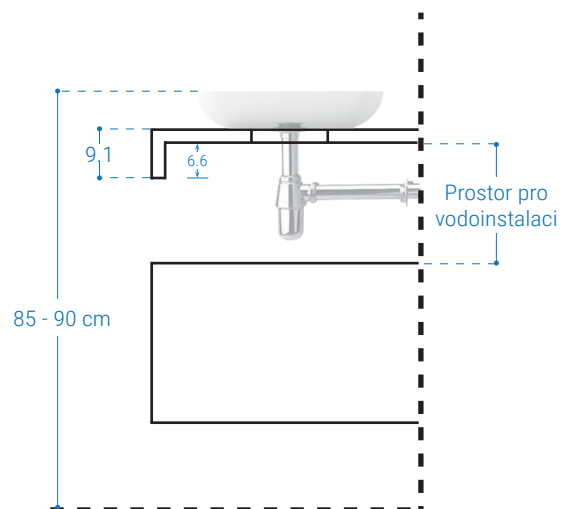

NUTNÉ PŘÍSLUŠENSTVÍ:

Nábytkový sifon
Boční panely (str. 10)
Horní deska (str. 10)

III. VÝŠKA 25 CM

SKŘÍŇKY POD UMYVADLO | hloubka 49.6 cm

- 2** SKŘÍŇKA POD UMYVADLO S VÝSUVNÝM KONTEJNEREM
možné varianty: š 58.8 cm | š 68.8 cm | š 78.8 cm | š 88.8 cm
variabilní šířka: 58,8 - 88,8 cm

NUTNÉ PŘÍSLUŠENSTVÍ:

Nábytkový sifon
Boční panely (str. 10)
Horní deska (str. 10)

IV. VÝŠKA 16 CM

SKŘÍŇKY POD UMYVADLO | hloubka 49.6 cm

- 2** SKŘÍŇKA POD UMYVADLO S VÝSUVNÝM KONTEJNEREM
možné varianty: š 58.8 cm | š 68.8 cm | š 78.8 cm | š 88.8 cm
variabilní šířka: 58,8 - 88,8 cm

SPODNÍ DOPLŇKOVÉ SKŘÍŇKY | hloubka 49.6 cm

- 1** OTEVŘENÁ SKŘÍŇKA Z BOKU
š 20 cm (nahrazuje boční panel)
- 3** SKŘÍŇKA S VÝSUVNÝM KONTEJNEREM
možné varianty: š 30.0 cm | š 40.0 cm

NUTNÉ PŘÍSLUŠENSTVÍ:

Nábytkový sifon
Boční panely (str. 10)
Horní deska (str. 10)

VARIANTA DO ROHU

VARIANTA DO NIKY

VARIANTA SE SAMOSTATNOU DESKOU A SPODNÍMI SKŘÍŇKAMI

VARIANTA DVOU SESTAV SKŘÍŇĚK NAD SEBOU

B) DESKY PRO UMYVADLA

I. KRYCÍ DESKY Délka desky 60 - 240 cm (nutný přesah desky 1 mm z každé strany)