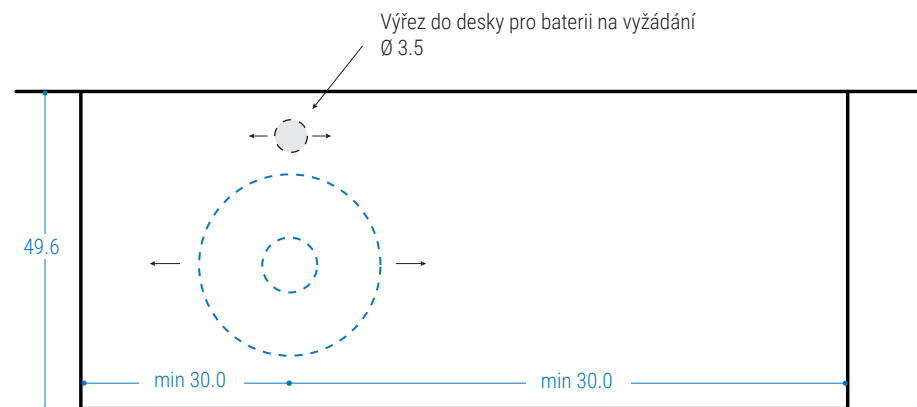

VARIANTA DO ROHU

VARIANTA DO NIKY

VARIANTA SE SAMOSTATNOU DESKOU A SPODNÍMI SKŘÍŇKAMI

VARIANTA DVOU SESTAV SKŘÍŇĚK NAD SEBOU

B) DESKY PRO UMYVADLA

I. KRYCÍ DESKY Délka desky 60 - 240 cm (nutný přesah desky 1 mm z každé strany)

i. PRO UMYVADLA NA POLOŽENÍ

Výřez pro umyvadlo vždy na střed skříňky.
Jiný výřez pro umyvadlo na objednávku dle dodané šablony.

ii. S INTEGROVANÝM UMYVADLEM

II. SAMOSTATNÉ DESKY PRO UMYVADLA

i. PRO UMYVADLA NA POLOŽENÍ

ii. S INTEGROVANÝM UMYVADLEM

Jiný výřez pro umyvadlo na objednávku dle dodané šablony.

INTEGROVANÁ CORIANOVÁ UMYVADLA

CS7120 S přepadem.
Otvor na baterii za umyvadlem LZE pouze
pro variantu se silnou deskou (9.1 cm)
Glacier White.