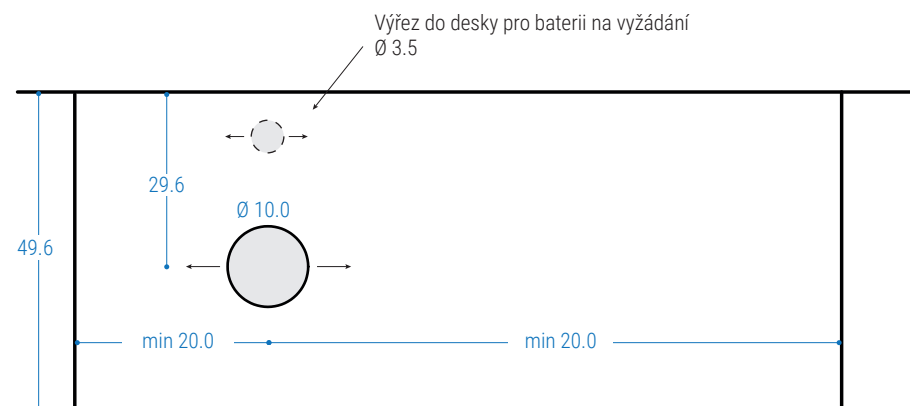

i. PRO UMYVADLA NA POLOŽENÍ

Výřez pro umyvadlo vždy na střed skříňky.
Jiný výřez pro umyvadlo na objednávku dle dodané šablony.

ii. S INTEGROVANÝM UMYVADLEM

II. SAMOSTATNÉ DESKY PRO UMYVADLA

i. PRO UMYVADLA NA POLOŽENÍ

ii. S INTEGROVANÝM UMYVADLEM

Jiný výřez pro umyvadlo na objednávku dle dodané šablony.

INTEGROVANÁ CORIANOVÁ UMYVADLA

CS7120 S přepadem.
Otvor na baterii za umyvadlem LZE pouze
pro variantu se silnou deskou (9.1 cm)
Glacier White.