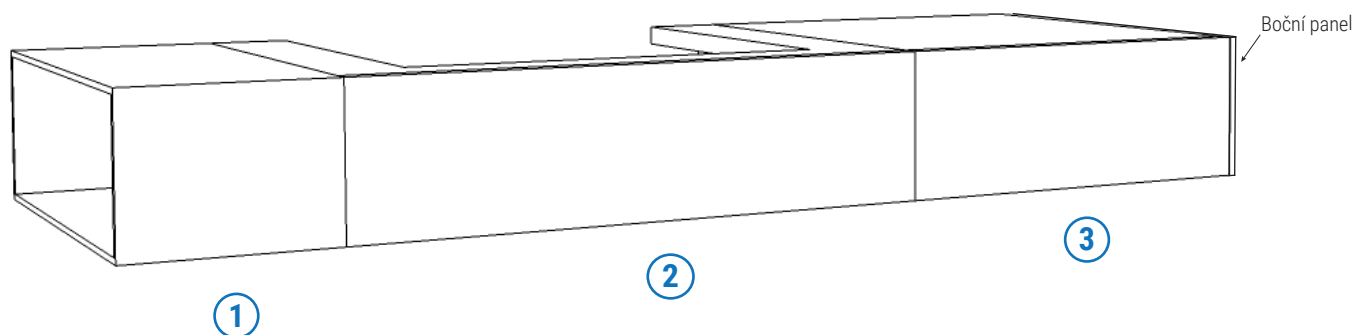

NUTNÉ PŘÍSLUŠENSTVÍ:

Nábytkový sifon
Boční panely (str. 10)
Horní deska (str. 10)

III. VÝŠKA 25 CM

SKŘÍŇKY POD UMYVADLO | hloubka 49.6 cm

- 2** SKŘÍŇKA POD UMYVADLO S VÝSUVNÝM KONTEJNEREM
možné varianty: š 58.8 cm | š 68.8 cm | š 78.8 cm | š 88.8 cm
variabilní šířka: 58,8 - 88,8 cm

SPODNÍ DOPLŇKOVÉ SKŘÍŇKY | hloubka 49.6 cm

- 1** OTEVŘENÁ SKŘÍŇKA Z BOKU
š 20 cm (nahrazuje boční panel)
- 3** OTEVŘENÁ SKŘÍŇKA
š 30 cm
- 4** SKŘÍŇKA S VÝSUVNÝM KONTEJNEREM
možné varianty: š 30.0 cm | š 40.0 cm | š 58.8 cm | š 68.8 cm
š 78.8 cm | š 88.8 cm
variabilní šířka: 58,8 - 88,8 cm

NUTNÉ PŘÍSLUŠENSTVÍ:

Nábytkový sifon
Boční panely (str. 10)
Horní deska (str. 10)

IV. VÝŠKA 16 CM

SKŘÍŇKY POD UMYVADLO | hloubka 49.6 cm

- 2** SKŘÍŇKA POD UMYVADLO S VÝSUVNÝM KONTEJNEREM
možné varianty: š 58.8 cm | š 68.8 cm | š 78.8 cm | š 88.8 cm
variabilní šířka: 58,8 - 88,8 cm