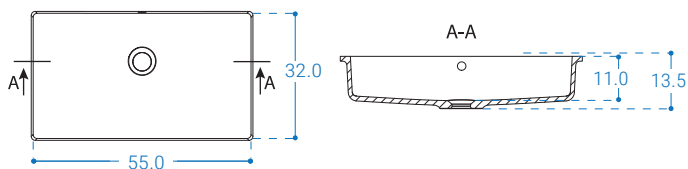

i. PRO UMYVADLA NA POLOŽENÍ

Výřez pro umyvadlo vždy na střed skříňky.
Jiný výřez pro umyvadlo na objednávku dle dodané šablony.

ii. S INTEGROVANÝM UMYVADLEM

II. SAMOSTATNÉ DESKY PRO UMYVADLA

i. PRO UMYVADLA NA POLOŽENÍ

ii. S INTEGROVANÝM UMYVADLEM

Jiný výřez pro umyvadlo na objednávku dle dodané šablony.

INTEGROVANÁ CORIANOVÁ UMYVADLA

CS7120 S přepadem.
Otvor na baterii za umyvadlem LZE pouze
pro variantu se silnou deskou (9.1 cm)
Glacier White.