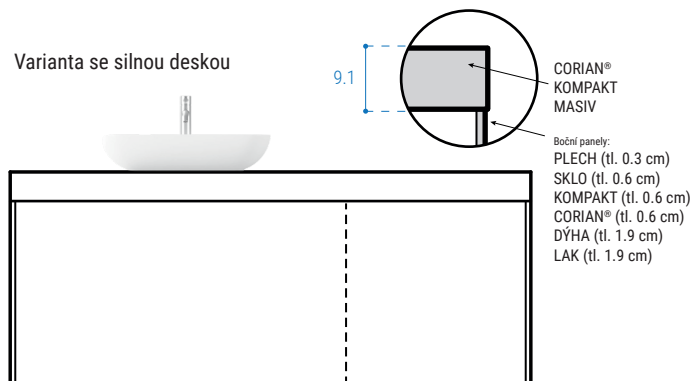

NUTNÉ PŘÍSLUŠENSTVÍ:

Nábytkový sifon
Boční panely (str. 10)
Horní deska (str. 10)

IV. VÝŠKA 16 CM

SKŘÍŇKY POD UMYVADLO | hloubka 49.6 cm

- 2** SKŘÍŇKA POD UMYVADLO S VÝSUVNÝM KONTEJNEREM
možné varianty: š 58.8 cm | š 68.8 cm | š 78.8 cm | š 88.8 cm
variabilní šířka: 58,8 - 88,8 cm

SPODNÍ DOPLŇKOVÉ SKŘÍŇKY | hloubka 49.6 cm

- 1** OTEVŘENÁ SKŘÍŇKA Z BOKU
š 20 cm (nahrazuje boční panel)
- 3** SKŘÍŇKA S VÝSUVNÝM KONTEJNEREM
možné varianty: š 30.0 cm | š 40.0 cm

NUTNÉ PŘÍSLUŠENSTVÍ:

Nábytkový sifon
Boční panely (str. 10)
Horní deska (str. 10)

VARIANTA DO ROHU

VARIANTA DO NIKY

VARIANTA SE SAMOSTATNOU DESKOU A SPODNÍMI SKŘÍŇKAMI

VARIANTA DVOU SESTAV SKŘÍŇĚK NAD SEBOU

B) DESKY PRO UMYVADLA

I. KRYCÍ DESKY Délka desky 60 - 240 cm (nutný přesah desky 1 mm z každé strany)

i. PRO UMYVADLA NA POLOŽENÍ

Výřez pro umyvadlo vždy na střed skříňky.
Jiný výřez pro umyvadlo na objednávku dle dodané šablony.

ii. S INTEGROVANÝM UMYVADLEM

II. SAMOSTATNÉ DESKY PRO UMYVADLA

i. PRO UMYVADLA NA POLOŽENÍ