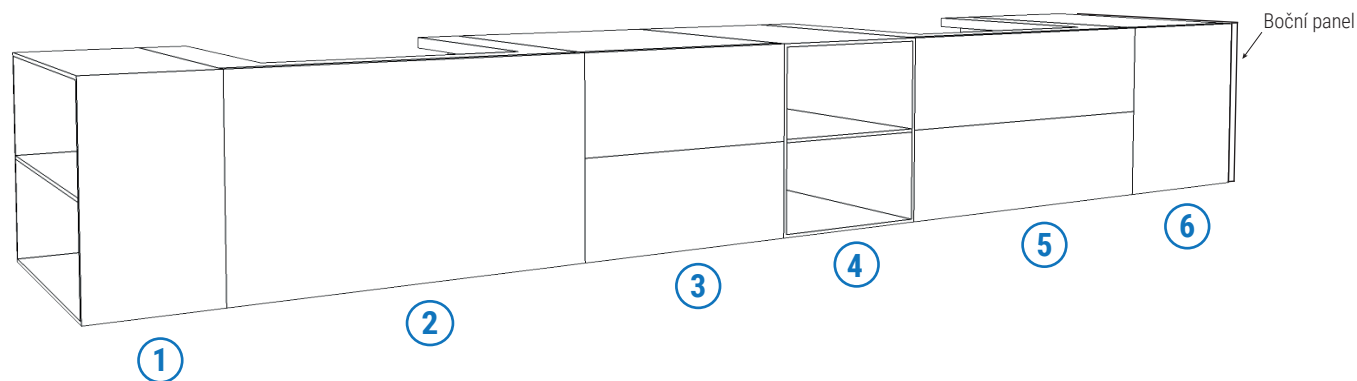

SKŘÍŇKY POD UMYVADLO | hloubka 49,6 cm

- 2** SKŘÍŇKA POD UMYVADLO S VÝSUVNÝM KONTEJNEREM
možné varianty: š 58,8 cm | š 68,8 cm | š 78,8 cm | š 88,8 cm
variabilní šířka: 58,8 - 88,8 cm
- 5** SKŘÍŇKA POD UMYVADLO SE DVĚMA ZÁSUVKAMI
možné varianty: š 58,8 cm | š 68,8 cm | š 78,8 cm | š 88,8 cm
variabilní šířka: 58,8 - 88,8 cm

SPODNÍ DOPLŇKOVÉ SKŘÍŇKY | hloubka 49,6 cm

- 1** OTEVŘENÁ SKŘÍŇKA S POLICÍ Z BOKU
š 20 cm (nahrazuje boční panel)
- 3** SKŘÍŇKA SE DVĚMA ZÁSUVKAMI
možné varianty: š 30 cm | š 40 cm | š 50 cm
- 4** OTEVŘENÁ SKŘÍŇKA S POLICÍ
š 30 cm
- 6** SKŘÍŇKA SE ZÁSUVKOU A POSUVNÝM ORGANIZÉREM
možné varianty: š 30 cm | š 40 cm

NUTNÉ PŘÍSLUŠENSTVÍ:

Nábytkový sifon
Boční panely (str. 10)
Horní deska (str. 10)

II. VÝŠKA 35 CM

SKŘÍŇKY POD UMYVADLO | hloubka 49.6 cm

- ② SKŘÍŇKA POD UMYVADLO S VÝSUVNÝM KONTEJNEREM
možné varianty: š 58.8 cm | š 68.8 cm | š 78.8 cm | š 88.8 cm
variabilní šířka: 58,8 - 88,8 cm
- ⑤ SKŘÍŇKA POD UMYVADLO SE DVĚMA ZÁSUVKAMI
možné varianty: š 58.8 cm | š 68.8 cm | š 78.8 cm | š 88.8 cm
variabilní šířka: 58,8 - 88,8 cm

SPODNÍ DOPLŇKOVÉ SKŘÍŇKY | hloubka 49.6 cm

- ① OTEVŘENÁ SKŘÍŇKA S POLICÍ Z BOKU
š 20 cm (nahrazuje boční panel)
- ③ SKŘÍŇKA SE DVĚMA ZÁSUVKAMI
možné varianty: š 30 cm | š 40 cm | š 50 cm
- ④ OTEVŘENÁ SKŘÍŇKA S POLICÍ
š 30 cm
- ⑥ SKŘÍŇKA SE ZÁSUVKOU A POSUVNÝM ORGANIZÉREM
možné varianty: š 30 cm | š 40 cm