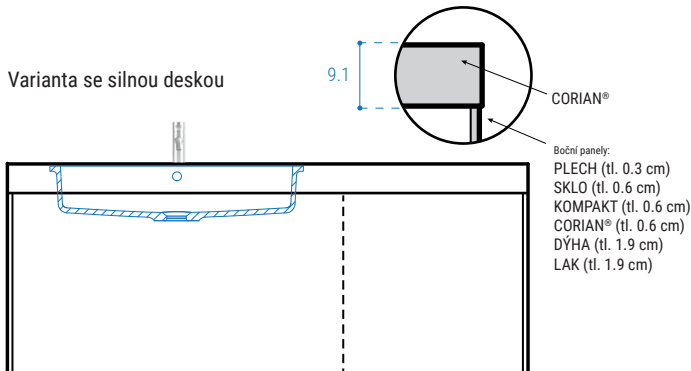

NUTNÉ PŘÍSLUŠENSTVÍ:

Nábytkový sifon
Boční panely (str. 10)
Horní deska (str. 10)

IV. VÝŠKA 16 CM

SKŘÍŇKY POD UMYVADLO | hloubka 49.6 cm

- 2** SKŘÍŇKA POD UMYVADLO S VÝSUVNÝM KONTEJNEREM
možné varianty: š 58.8 cm | š 68.8 cm | š 78.8 cm | š 88.8 cm
variabilní šířka: 58,8 - 88,8 cm

SPODNÍ DOPLŇKOVÉ SKŘÍŇKY | hloubka 49.6 cm

- 1** OTEVŘENÁ SKŘÍŇKA Z BOKU
š 20 cm (nahrazuje boční panel)
- 3** SKŘÍŇKA S VÝSUVNÝM KONTEJNEREM
možné varianty: š 30.0 cm | š 40.0 cm

NUTNÉ PŘÍSLUŠENSTVÍ:

Nábytkový sifon
Boční panely (str. 10)
Horní deska (str. 10)

VARIANTA DO ROHU

VARIANTA DO NIKY

VARIANTA SE SAMOSTATNOU DESKOU A SPODNÍMI SKŘÍŇKAMI

VARIANTA DVOU SESTAV SKŘÍŇĚK NAD SEBOU

B) DESKY PRO UMYVADLA

I. KRYCÍ DESKY Délka desky 60 - 240 cm (nutný přesah desky 1 mm z každé strany)

i. PRO UMYVADLA NA POLOŽENÍ

Výřez pro umyvadlo vždy na střed skříňky.
Jiný výřez pro umyvadlo na objednávku dle dodané šablony.

ii. S INTEGROVANÝM UMYVADLEM

II. SAMOSTATNÉ DESKY PRO UMYVADLA

i. PRO UMYVADLA NA POLOŽENÍ