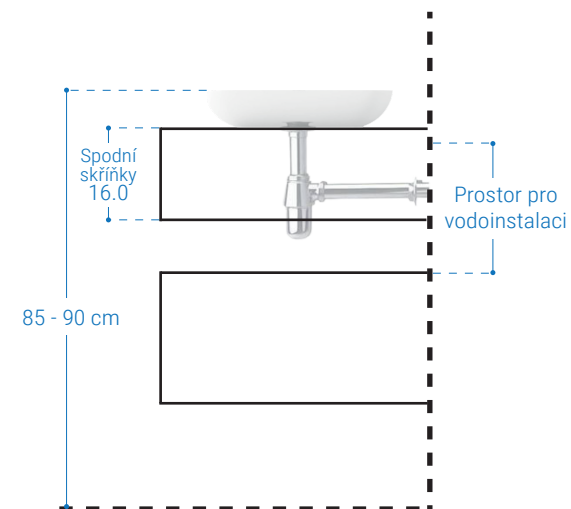

NUTNÉ PŘÍSLUŠENSTVÍ:

Nábytkový sifon
Boční panely (str. 10)
Horní deska (str. 10)

IV. VÝŠKA 16 CM

SKŘÍŇKY POD UMYVADLO | hloubka 49.6 cm

- 2** SKŘÍŇKA POD UMYVADLO S VÝSUVNÝM KONTEJNEREM
možné varianty: š 58.8 cm | š 68.8 cm | š 78.8 cm | š 88.8 cm
variabilní šířka: 58,8 - 88,8 cm

SPODNÍ DOPLŇKOVÉ SKŘÍŇKY | hloubka 49.6 cm

- 1** OTEVŘENÁ SKŘÍŇKA Z BOKU
š 20 cm (nahrazuje boční panel)
- 3** SKŘÍŇKA S VÝSUVNÝM KONTEJNEREM
možné varianty: š 30.0 cm | š 40.0 cm

NUTNÉ PŘÍSLUŠENSTVÍ:

Nábytkový sifon
Boční panely (str. 10)
Horní deska (str. 10)

VARIANTA DO ROHU

VARIANTA DO NIKY

VARIANTA SE SAMOSTATNOU DESKOU A SPODNÍMI SKŘÍŇKAMI

VARIANTA DVOU SESTAV SKŘÍŇĚK NAD SEBOU

B) DESKY PRO UMYVADLA

I. KRYCÍ DESKY Délka desky 60 - 240 cm (nutný přesah desky 1 mm z každé strany)

i. PRO UMYVADLA NA POLOŽENÍ

Výřez pro umyvadlo vždy na střed skříňky.
Jiný výřez pro umyvadlo na objednávku dle dodané šablony.

ii. S INTEGROVANÝM UMYVADLEM

II. SAMOSTATNÉ DESKY PRO UMYVADLA

i. PRO UMYVADLA NA POLOŽENÍ