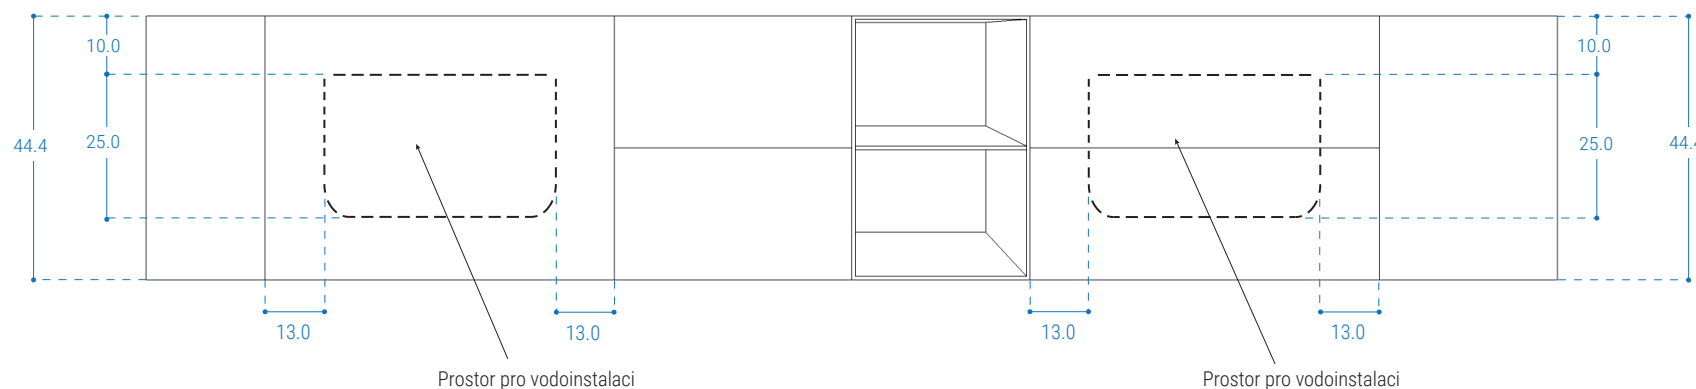

NUTNÉ PŘÍSLUŠENSTVÍ:

Nábytkový sifon
Boční panely (str. 10)
Horní deska (str. 10)