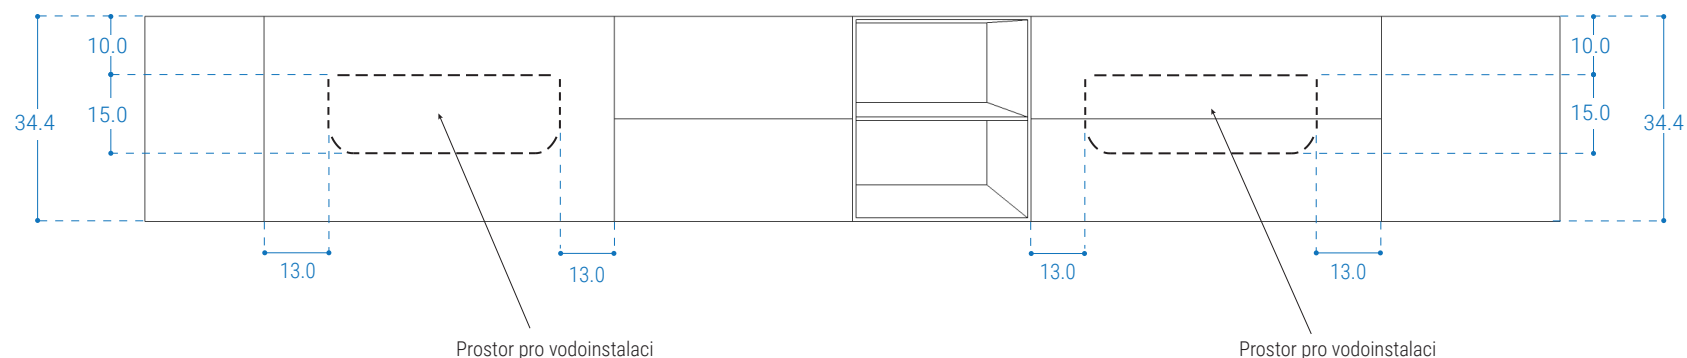

NUTNÉ PŘÍSLUŠENSTVÍ:

Nábytkový sifon
Boční panely (str. 10)
Horní deska (str. 10)