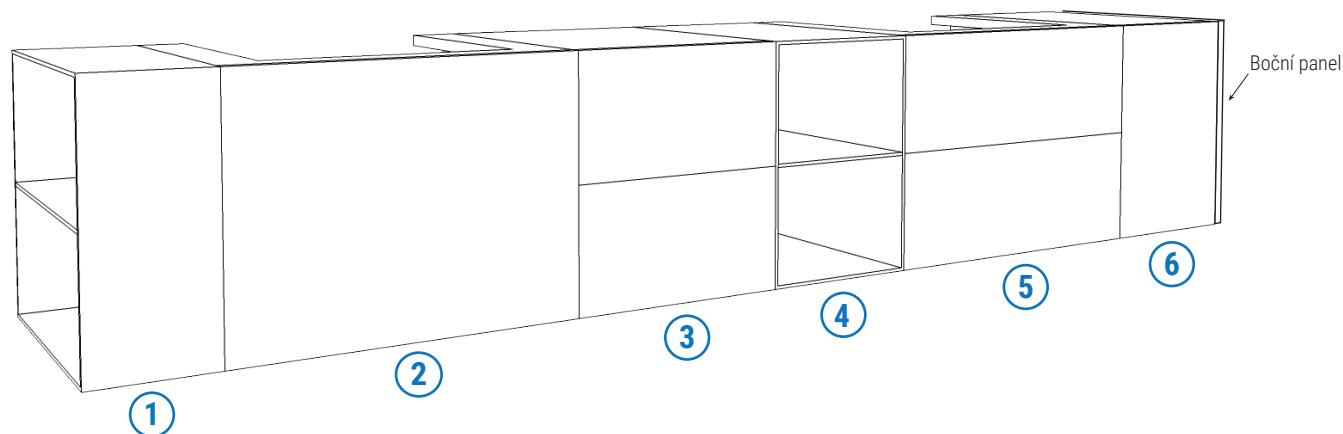

* nelze pro otevřené skříňky

RAL
LAK LESK / MAT

DÝHA
DUB PŘÍRODNÍ

CORIAN®

* pouze pro otevřené skříňky

GLACIER WHITE

A) SPODNÍ SKŘÍŇKY

I. VÝŠKA 45 CM

SKŘÍŇKY POD UMYVADLO | hloubka 49,6 cm

- 2** SKŘÍŇKA POD UMYVADLO S VÝSUVNÝM KONTEJNEREM
možné varianty: š 58,8 cm | š 68,8 cm | š 78,8 cm | š 88,8 cm
variabilní šířka: 58,8 - 88,8 cm
- 5** SKŘÍŇKA POD UMYVADLO SE DVĚMA ZÁSUVKAMI
možné varianty: š 58,8 cm | š 68,8 cm | š 78,8 cm | š 88,8 cm
variabilní šířka: 58,8 - 88,8 cm

SPODNÍ DOPLŇKOVÉ SKŘÍŇKY | hloubka 49,6 cm

- 1** OTEVŘENÁ SKŘÍŇKA S POLICÍ Z BOKU
š 20 cm (nahrazuje boční panel)
- 3** SKŘÍŇKA SE DVĚMA ZÁSUVKAMI
možné varianty: š 30 cm | š 40 cm | š 50 cm
- 4** OTEVŘENÁ SKŘÍŇKA S POLICÍ
š 30 cm
- 6** SKŘÍŇKA SE ZÁSUVKOU A POSUVNÝM ORGANIZÉREM
možné varianty: š 30 cm | š 40 cm