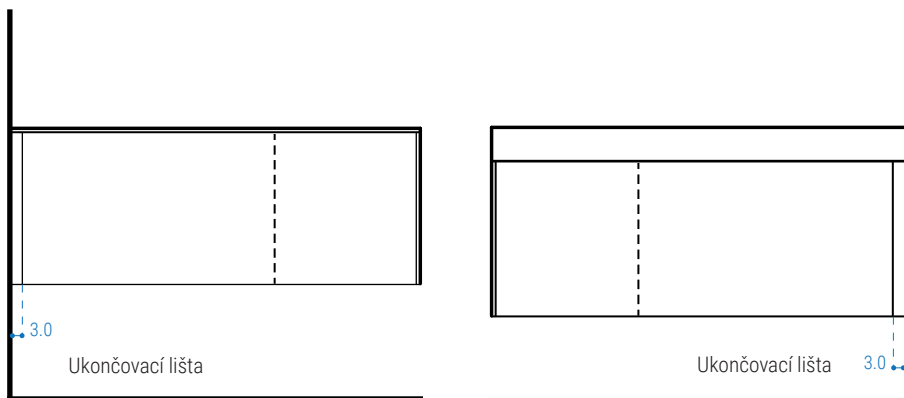

VARIANTA DO ROHU