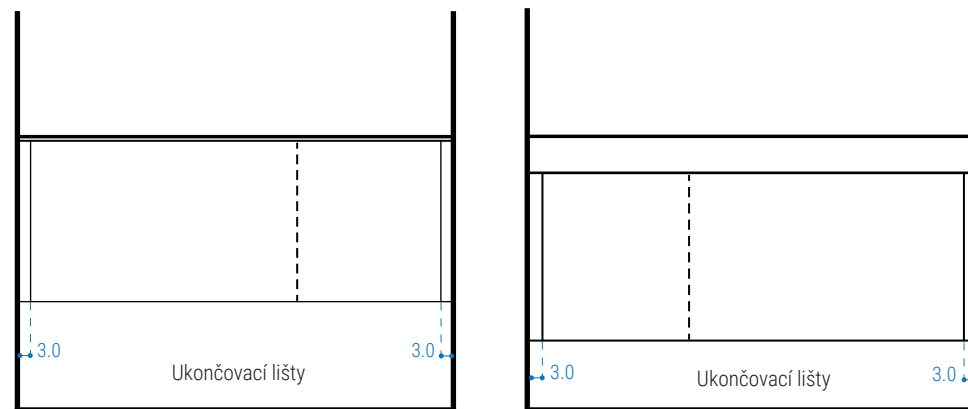

VARIANTA DO NIKY