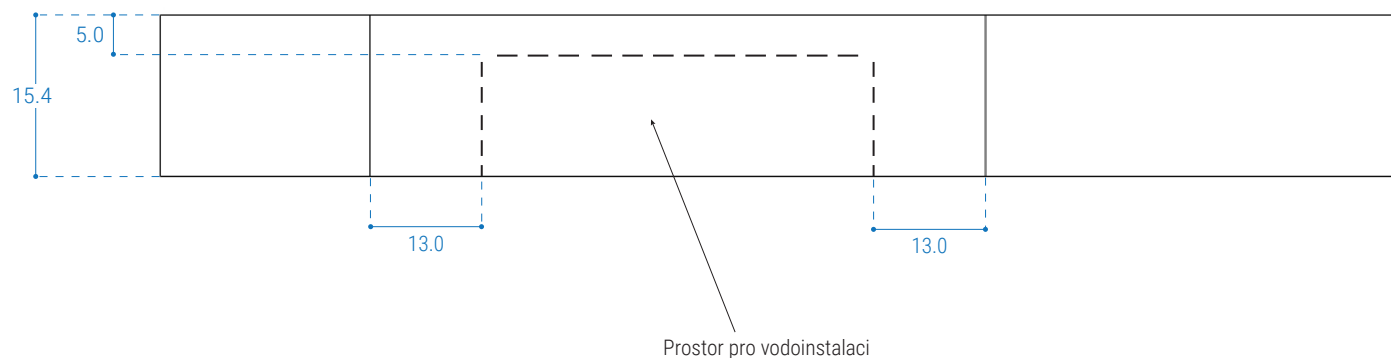

NUTNÉ PŘÍSLUŠENSTVÍ:

Nábytkový sifon
Boční panely (str. 10)
Horní deska (str. 10)